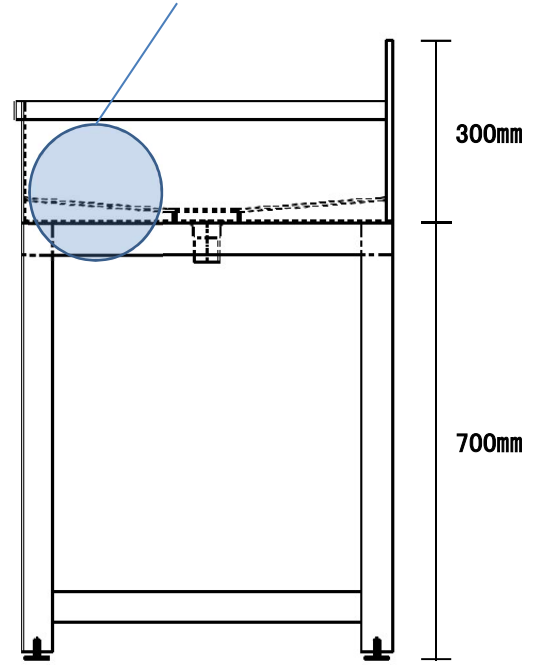

塩ビ流し台 傾斜付

NEW

WS-1200N

傾斜がついているので水はけ良好！

側面図

- ・シンクの底面に傾斜がついているので、水が流れやすくなっています。
- ・アジャスター部以外は全て塩ビ製ですので、耐薬品性に優れています。
- ・シンクと架台が分離できるようになっています。
- ・φ38mm排水ホース1.5m付。

シンク内 排水イメージ

商品コード	区分	型式	外寸法(mm)	価格(円)
51-1211	5	WS-600N	W600 × D600 × H1000	110,000
51-1212	5	WS-900N	W900 × D600 × H1000	180,000
51-1213	5	WS-1200N	W1200 × D600 × H1000	250,000