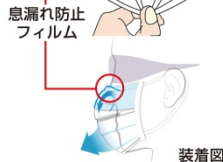

ストレッチマスク

- > 息漏れ防止フィルムが付いている為、上部からの息モレをブロックします。
- > メガネが曇りにくく、快適に作業することができます。

キャンペーンコード	区分	型式	入数(枚)	キャンペーン価格(円)
10-0829	7●	EF-K	50	~~1,650~~ → 1,160

捕集効率:87%以上