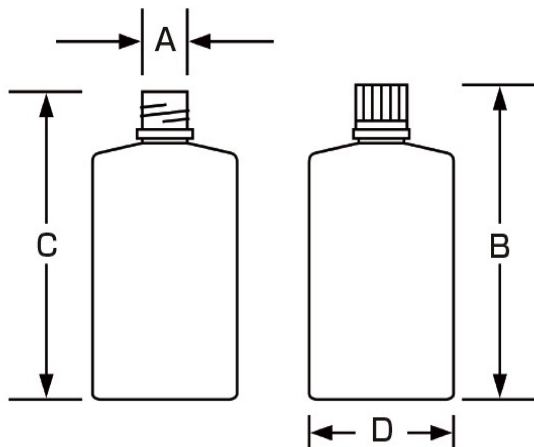

SPボトル 新年度応援キャンペーン

《対象商品》

※ 必ず、キャンペーンコードでのご発注をお願い致します。

■ SPボトル(細口瓶)

キャンペーンコード	容量(ml)	サイズ(mm)				ケース入数	キャンペーン価格(円)
		A	B	C	D		
10-1201-6●	30	14	61	58	34	100	~~4,500~~ → 3,150
10-1202-6●	60	14	85	83	39	100	~~4,800~~ → 3,360
10-1203-6●	125	18	101	98	51	100	~~6,000~~ → 4,200
10-1204-6●	250	18	133	131	61	100	~~8,000~~ → 5,600
10-1205-6●	500	21	171	168	73	50	~~7,000~~ → 4,900
10-1206-6●	1000	27	216	213	91	50	~~9,500~~ → 6,650

■ SPボトル(広口瓶)

キャンペーンコード	容量(ml)	サイズ(mm)				ケース入数	キャンペーン価格(円)
		A	B	C	D		
10-1211-6●	30	21	63	60	34	100	~~4,500~~ → 3,150
10-1212-6●	60	21	86	83	39	100	~~4,800~~ → 3,360
10-1213-6●	125	28	100	96	51	100	~~7,500~~ → 5,250
10-1214-6●	250	33	131	127	61	100	~~8,200~~ → 5,740
10-1215-6●	500	44	168	164	73	50	~~7,250~~ → 5,075
10-1216-6●	1000	52	199	195	91	50	~~10,000~~ → 7,000

A: 口内径
B: キャップ付高さ
C: キャップ無高さ
D: ボトル外径