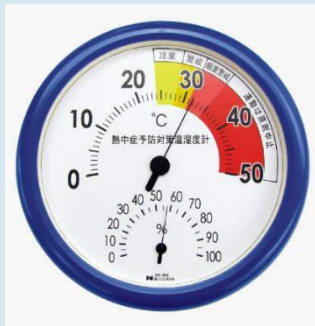

外寸法・電源：黒球φ40mm球形+本体W67.5×D47.5×H114.5mm・単4乾電池2個
測定範囲：熱中症指数・温度 0～50℃、相対湿度 20～90%rh、黒球温度 0～80℃

熱中症指数モニター

第二弾
から追加

- 気温、湿度、時刻、WBGTを同時に表示。
- 気温、湿度、WBGTの上下限アラーム設定が可能。
ブザー音とLEDランプでお知らせ。
- 壁掛けと卓上スタンドの2通りの設置が可能。

裏面もあります

熱中症みはりん坊

第二弾
から追加

AD-5688

AD-5689

■熱中症指数が28°Cまたは31°Cに達すると自動的にアラームが作動。

■熱中症指数の危険度を注意・警戒・嚴重警戒・危険の4ランクで表示。

キャンペーンコード	区分	型式	キャンペーン価格(円)
10-0291	7●	AD-5688	3,400 → 2,550
10-0246	7●	AD-5689	2,900 → 2,175

外寸法・電源: W47×D12.5×H82mm・CR2032 ボタン電池1個 (AD-5688)
W50×D14×H55mm・CR2032 ボタン電池1個 (AD-5689)
測定範囲: 温度 0~50.0°C (最小表示:0.1°C)、湿度 20~90%rh (最小表示:1%rh)

熱中症予防対策温湿度計

■見やすい大型パネルの採用で、誰でも簡単に判断基準を得られます。

熱中症チェッカー

■JIS B 7922の精度区分クラス2準拠。

■φ75mmの黒球を使用し、安定した測定が可能。

■ボタン3つで扱いやすく、キー操作が簡単。

キャンペーンコード	区分	型式	キャンペーン価格(円)
10-0245	8●	SN-902	7,000 → 5,250

外寸法・電源: φ300×D41
測定範囲: 温度 0~50°C、湿度 0~100%

キャンペーンコード	区分	型式	キャンペーン価格(円)
10-0470	8●	FUSO-8778	26,500 → 19,875