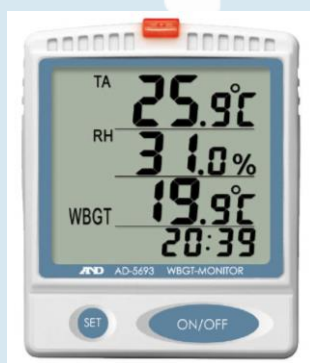

熱中症対策製品特別価格キャンペーン【第二弾】

キャンペーン期間 2020年7月21日～9月30日

ご好評につき、内容をバージョンアップして期間延長！
熱中症対策製品を最大**30%OFF**にてご提供♪

SANSYO デジタル温湿度計

- 熱中症暑さ指数をWBGT値およびバー5段階で表示。設定したWBGT値でアラームを鳴らす警報機能付。
- ボタン操作により、今日と前日の最高/最低温湿度を表示可能。

キャンペーンコード	区分	型式	キャンペーン価格(円)
10-4018	7●	SPC-7980GTI	3,800 → 2,660

外寸法・電源：W100×D17×H120mm・単4乾電池2個
測定範囲：温度 -9.9～50.0℃、湿度 20～90%rh

熱中症指数モニター みはりん坊 プロ

- JIS B 7922準拠(クラス2)。
- WBGT、温度、湿度の同時表示。
黒球温度は切替表示。
- WBGTのアラーム機能、屋内/屋外の測定モード切替機能搭載。

キャンペーンコード	区分	型式	キャンペーン価格(円)
10-0258	7●	AD-5698	5,000 → 3,750

外寸法・電源：黒球φ40mm球形+本体W67.5×D47.5×H114.5mm・単4乾電池2個
測定範囲：熱中症指数・温度 0～50℃、相対湿度 20～90%rh、黒球温度 0～80℃

熱中症指数モニター

第二弾
から追加

- 気温、湿度、時刻、WBGTを同時に表示。
- 気温、湿度、WBGTの上下限アラーム設定が可能。
ブザー音とLEDランプでお知らせ。
- 壁掛けと卓上スタンドの2通りの設置が可能。

裏面もあります

熱中症みはりん坊

第二弾
から追加

AD-5688

AD-5689

■熱中症指数が28°Cまたは31°Cに達すると自動的にアラームが作動。

■熱中症指数の危険度を注意・警戒・嚴重警戒・危険の4ランクで表示。

キャンペーンコード	区分	型式	キャンペーン価格(円)
10-0291	7●	AD-5688	3,400 → 2,550
10-0246	7●	AD-5689	2,900 → 2,175