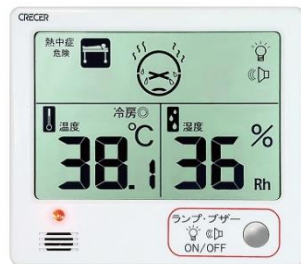

外寸法・重量: W100×D17×H120mm・約143g(電池含む)
測定範囲: 温度 -9.9~50.0°C、湿度 20~90%rh

キャンペーンコード	区分	セット内容	価格(円)
10-0501	5●	SN-902 + ドデカシート2個	7,000

外寸法: φ300×D41mm
目盛範囲: 温度 0~+50°C、湿度 0~100%

※詳しい仕様はSAN-WEB(<http://san-web.co-sansyo.co.jp/>)をご覧ください。

※必ず、キャンペーンコードでのご発注をお願い致します。

※価格はすべて税抜き価格です。消費税は含まれておりません。

裏面に続く

デジタル温湿度計 AD-5640B

- 温度、湿度の上限と下限をアラーム設定でき、LEDランプとブザーでアラームをお知らせ。
- 温度、湿度、時刻を一覧表示。

キャンペーンコード	区分	セット内容	価格(円)
10-0602	4●	AD-5640B + ドデカシート1個	3,400

外寸法・重量: W58×D17×H110mm・約90g(電池含む)
測定範囲: 温度 0~+50.0°C、湿度 20~90%rh

デジタル温湿度計

CR-1100B

CR-1200W

- 室内の環境をマークで自動表示するので、温度・湿度が快適かどうか一目でわかります。(CR-1100B)
- LEDの点滅・ブザー音・5種類の画面表示で熱中症・インフルエンザの目安をお知らせ。(CR-1200W)

キャンペーンコード	区分	セット内容	価格(円)
10-0603	3●	CR-1100B + ドデカシート1個	2,600
10-0604	3●	CR-1200W + ドデカシート1個	3,700

測定範囲: CR-1100B 温度 -9.9~+50.0°C、湿度 20~95%rh
CR-1200W 温度 -10.0~+50.0°C、湿度 20~90%rh

熱中症みはりん坊 ミニ AD-5689

ダブル W AD-5687

- 熱中症指数が28°Cまたは31°Cに達すると自動的にアラームが作動。
- 熱中症指数の危険度を注意・警戒・嚴重警戒・危険の4ランクで表示。

キャンペーンコード	区分	セット内容	価格(円)
10-0505	4●	AD-5689 + ドデカシート1個	2,900
10-0506	4●	AD-5687 + ドデカシート1個	3,200