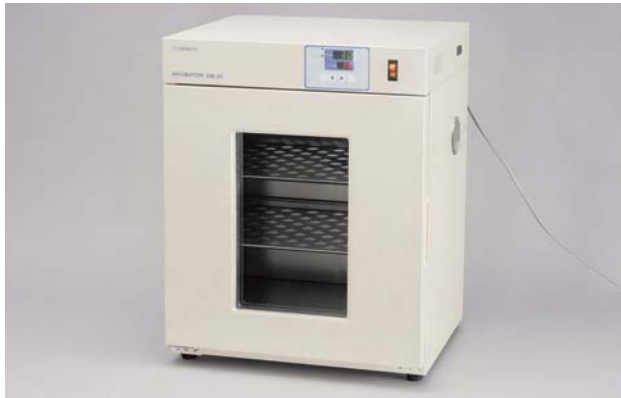

商品コード	型式	測定範囲	価格(円)
33-0989-6●	B-771	0~19.9mS/cm	29,000

残留塩素測定器

1万円

プールの水質チェックに色を比較するだけで専門知識は不要です。

商品コード	型式	測定範囲	価格(円)
32-0752-6●	DP-7Z	0.05~2mg/L 10段階	10,000

インキュベーター

6万円

培養実験や食品微生物検査に。設定温度と庫内温度をデジタルで二段表示。

商品コード	型式	温度範囲	価格(円)
41-0319-5●	SIB-35	室温+5~60℃	59,800

ウォーターバス

3万円

お手軽な恒温器、加熱器として幅広く利用できます。空焚防止器付で安全です。

商品コード	型式	容量	温度範囲	価格(円)
44-0030-7●	SB-350	3.5L	室温+5~80℃	29,600

スターラー

1万円台

バイオ実験に最適なスリムな攪拌器。