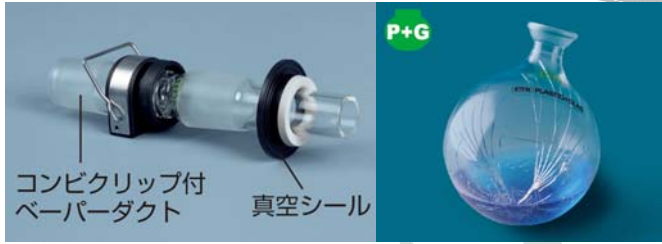

BUCHI **ロータリーエバポレーターキャンペーン**

【キャンペーン期間】 2011年1月5日～4月末 期間延長!!

コンビクリップ付のベーパーダクトで
フラスコの着脱が容易!!
フラスチックコーティングガラスを使用!!